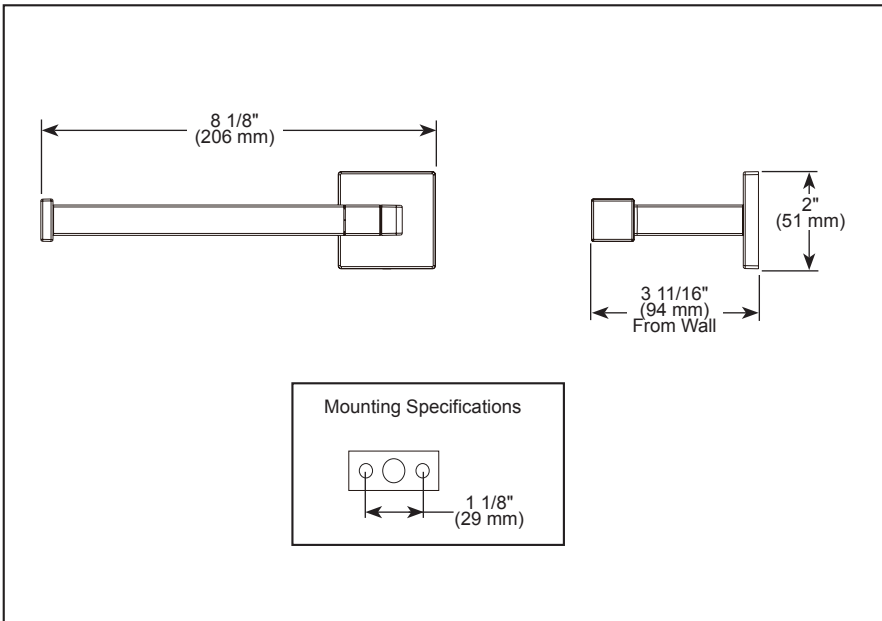

BRIZO®

ACCESSORIES

- Frank Lloyd Wright® Bath Collection by Brizo®
- Open Post Tissue Holder

STANDARD SPECIFICATIONS:

- Wood blocking is preferable behind all wall surfaces. If wood blocking is not available, try finding a wood stud to anchor this accessory.
- Mounting hardware and mounting instructions included with product.
- Note: Plastic anchors, screw, toggle bolts, and mounting brackets are included with the mounting hardware.
- All metal construction.

▲ Designate proper finish suffix

ACCESSOIRES

- Collection Frank Lloyd Wright^{MD} pour la salle de bain par Brizo^{MD}
- Distributeur de papier hygiénique à bout ouvert

SPÉCIFICATIONS STANDARDS :

- Il est préférable de placer de blocage en bois derrière toutes les surfaces murales. Si le blocage en bois n'est pas disponible, essayez de trouver un montant en bois pour fixer cet accessoire.
- Quincaillerie et gabarit d'installation inclus avec le produit.
- Remarque : Les ancrages en plastique, les vis, les boulons à bascule et les supports de montage sont inclus avec la quincaillerie d'installation.
- Construction entièrement métallique.