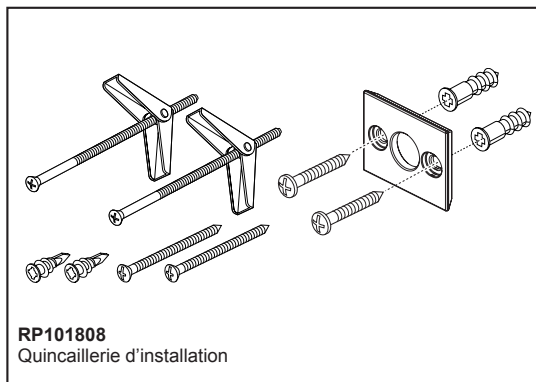

ACCESSOIRES

- Collection Frank Lloyd Wright^{MD} pour la salle de bain par Brizo^{MD}
- Distributeur de papier hygiénique à bout ouvert

SPÉCIFICATIONS STANDARDS :

- Il est préférable de placer de blocage en bois derrière toutes les surfaces murales. Si le blocage en bois n'est pas disponible, essayez de trouver un montant en bois pour fixer cet accessoire.
- Quincaillerie et gabarit d'installation inclus avec le produit.
- Remarque : Les ancrages en plastique, les vis, les boulons à bascule et les supports de montage sont inclus avec la quincaillerie d'installation.
- Construction entièrement métallique.

GARANTIE

- Pièces et finition – Garantie à vie limitée; ou pour les clients commerciaux, 10 ans pour les résidences multifamiliales (appartements et condominiums) et 5 ans pour tout autre usage commercial, dans tous les cas à compter de la date de réception du produit par l'acheteur initial ou son représentant autorisé (installateur, etc.).
- Veuillez consulter fr.brizofaucet.ca pour tous les détails de notre garantie limitée.

▲ Désigner le suffixe de finition approprié