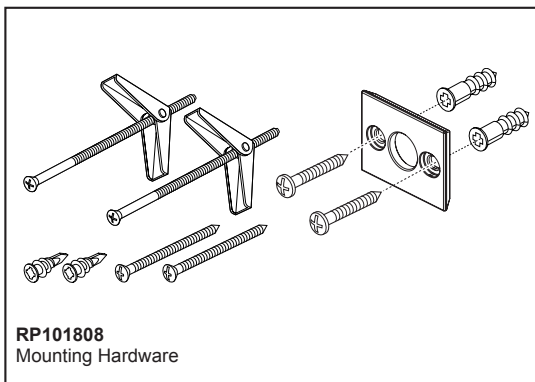

BRIZO®

ACCESSORIES

- Frank Lloyd Wright® Bath Collection by Brizo®
- Open Post Tissue Holder

STANDARD SPECIFICATIONS:

- Wood blocking is preferable behind all wall surfaces. If wood blocking is not available, try finding a wood stud to anchor this accessory.
- Mounting hardware and mounting instructions included with product.
- Note: Plastic anchors, screw, toggle bolts, and mounting brackets are included with the mounting hardware.
- All metal construction.

▲ Designate proper finish suffix

ACCESSOIRES

- Collection Frank Lloyd Wright^{MD} pour la salle de bain par Brizo^{MD}
- Distributeur de papier hygiénique à bout ouvert

SPÉCIFICATIONS STANDARDS :

- Il est préférable de placer de blocage en bois derrière toutes les surfaces murales. Si le blocage en bois n'est pas disponible, essayez de trouver un montant en bois pour fixer cet accessoire.
- Quincaillerie et gabarit d'installation inclus avec le produit.
- Remarque : Les ancrages en plastique, les vis, les boulons à bascule et les supports de montage sont inclus avec la quincaillerie d'installation.
- Construction entièrement métallique.