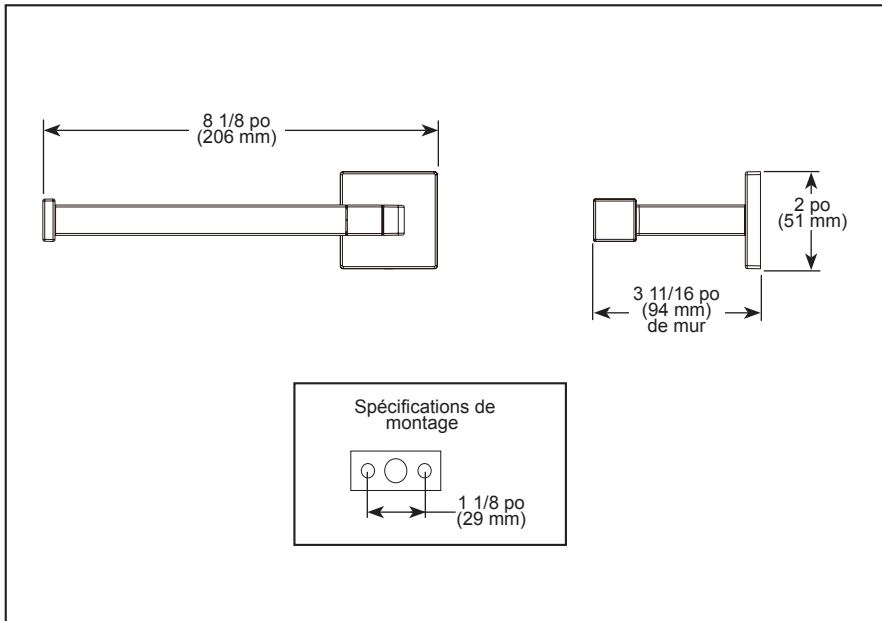

ACCESSOIRES

- Collection Frank Lloyd Wright^{MD} pour la salle de bain par Brizo^{MD}
- Distributeur de papier hygiénique à bout ouvert

SPÉCIFICATIONS STANDARDS :

- Il est préférable de placer de blocage en bois derrière toutes les surfaces murales. Si le blocage en bois n'est pas disponible, essayez de trouver un montant en bois pour fixer cet accessoire.
- Quincaillerie et gabarit d'installation inclus avec le produit.
- Remarque : Les ancrages en plastique, les vis, les boulons à bascule et les supports de montage sont inclus avec la quincaillerie d'installation.
- Construction entièrement métallique.

GARANTIE

- Pièces et finition – Garantie à vie limitée; ou pour les clients commerciaux, 10 ans pour les résidences multifamiliales (appartements et condominiums) et 5 ans pour tout autre usage commercial, dans tous les cas à compter de la date de réception du produit par l'acheteur initial ou son représentant autorisé (installateur, etc.).
- Veuillez consulter fr.brizofaucet.ca pour tous les détails de notre garantie limitée.

▲ Désigner le suffixe de finition approprié