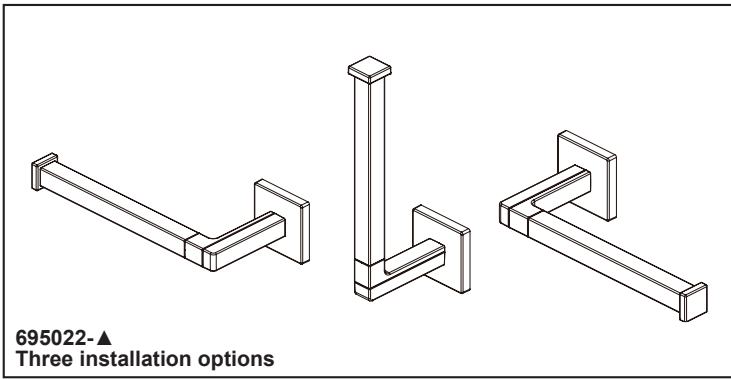

BRIZO®

ACCESSORIES

- Frank Lloyd Wright® Bath Collection by Brizo®
- Open Post Tissue Holder

STANDARD SPECIFICATIONS:

- Wood blocking is preferable behind all wall surfaces. If wood blocking is not available, try finding a wood stud to anchor this accessory.
- Mounting hardware and mounting instructions included with product.
- Note: Plastic anchors, screw, toggle bolts, and mounting brackets are included with the mounting hardware.
- All metal construction.

▲ Designate proper finish suffix

ACCESSOIRES

- Collection Frank Lloyd Wright^{MD} pour la salle de bain par Brizo^{MD}
- Distributeur de papier hygiénique à bout ouvert

SPÉCIFICATIONS STANDARDS :

- Il est préférable de placer de blocage en bois derrière toutes les surfaces murales. Si le blocage en bois n'est pas disponible, essayez de trouver un montant en bois pour fixer cet accessoire.
- Quincaillerie et gabarit d'installation inclus avec le produit.
- Remarque : Les ancrages en plastique, les vis, les boulons à bascule et les supports de montage sont inclus avec la quincaillerie d'installation.
- Construction entièrement métallique.